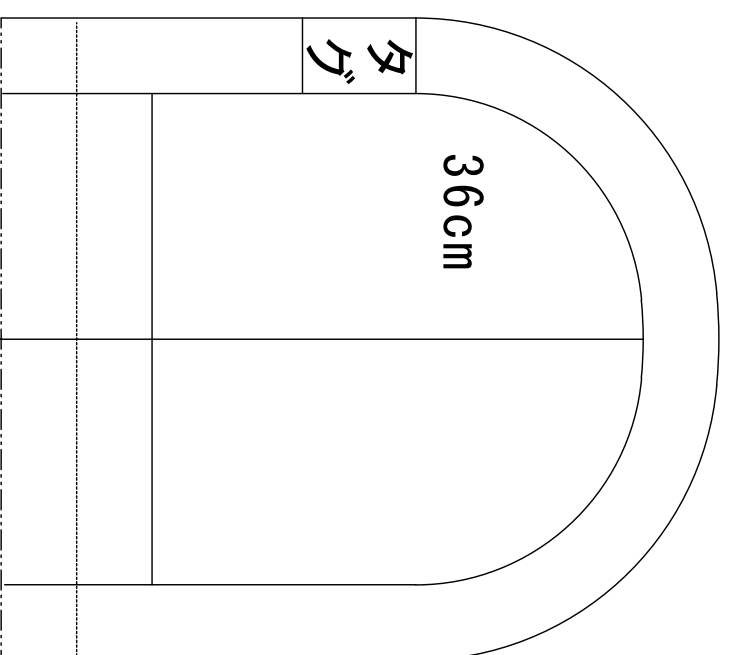

# 布ナプキンでリラクレッション！

ホルダー切り取り線

一体型切り取り線