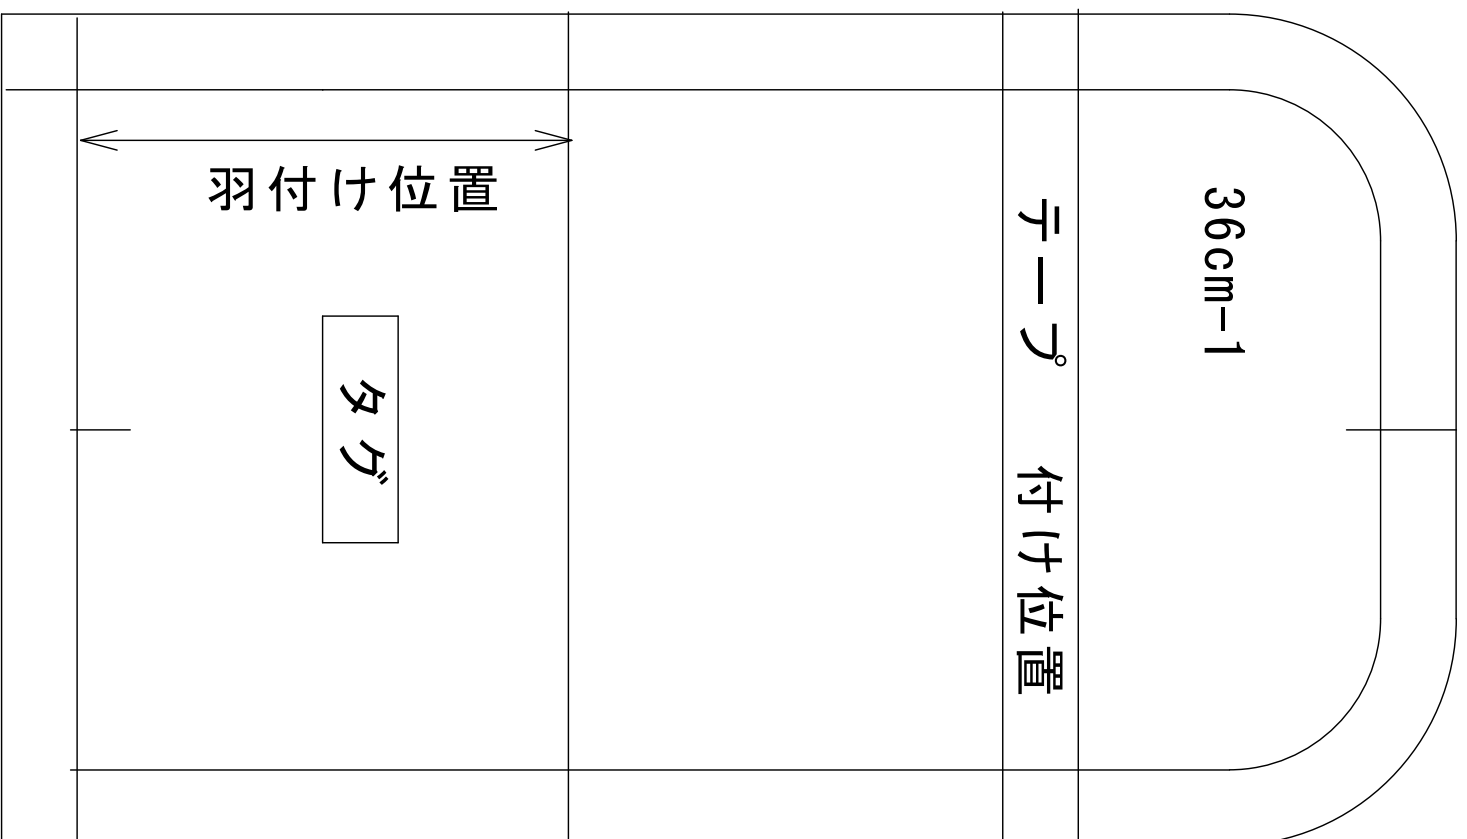

# 布ナプキンでリラクレッション！

ホルダー切り取り線

一体型切り取り線